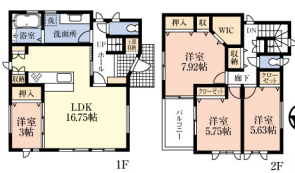

新築価格 **3,480**万円 (税込)

- 土地 / 156.86㎡ (47.45坪) ■建物 / 102.78㎡ (31.04坪)
- 間取 / 4LDK+WIC (R5年7月完成済)
- 設備 / 県水・都市ガス・浄化槽
- 所在 / 市原市五井

売主に付き仲介手数料不要

便利な土間取納付!! 全室南東向き!! 五井南東向き!! 五井小学区!!

**LIFE INFORMATION**

せんだう・・・・・・・・・・徒歩5分  
 五井病院・・・・・・・・・・徒歩7分  
 ウエルシア・・・・・・・・・・徒歩9分  
 五井郵便局・・・・・・・・・・徒歩7分