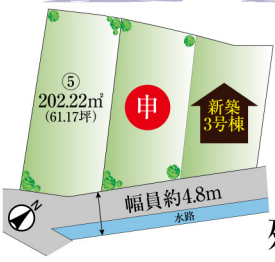

市原市
五井
新築3号棟

オープンハウス開催!!

9/9 SAT 10 SUN
AM10:00~PM5:00

イチオシ物件!!

おかげさまで
1号棟・2号棟
ご成約済!!

残り1区画!!