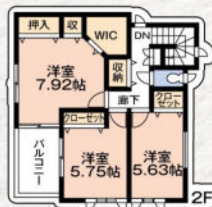

# オーブンハウス

11/3金・4土・5日 10:00-17:00

新築住宅 最終1棟!!

JR内房線「五井」駅 徒歩10分

全室 南東向きの 4LDK +WIC!!

便利な 土間収納 付き!!

市原市 五井 新築3号棟

新築価格 **3,480** (税込) 万円

- 土地 / 156.86㎡ (47.45坪) ■建物 / 102.78㎡ (31.04坪)
- 間取 / 4LDK+WIC (R5年7月完成済) ■設備 / 県水・都市ガス・浄化槽
- 所在 / 市原市五井

人気の五井エリア!!