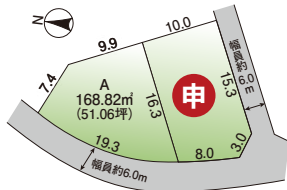

売地

市原市 根田

JR内房線「五井」駅 約2km

アリオ 徒歩7分
ローソン 徒歩11分

建築条件なし

土地価格
1,900万円

売上に付仲介手数料不要

売地