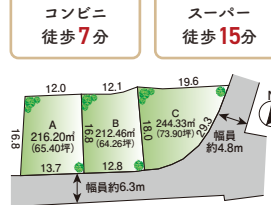

JR内房線「八幡宿」駅 約4.5km
京成千原線「ちはら台」駅 約2.7km

病院・スーパー 徒歩10分
商業施設 充実!!

建築条件なし

土地価格
1,450万円

(専属専任)

売地

市原市 馬立

小湊鉄道「馬立」駅 徒歩6分

コンビニ 徒歩7分
スーパー 徒歩15分

建築条件なし

土地価格
A区画 **930万円**
B区画 **900万円**
C区画 **985万円**

売上に付仲介手数料不要

おすすめ賃貸

1K

五井東

マンション