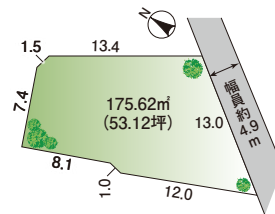

売地

市原市 五井

JR内房線「五井」駅 徒歩約14分