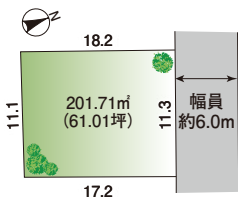

売地

市原市 辰巳台東

JR内房線「八幡宿」駅 約4.5km
京成千原線「ちはら台」駅 約2.7km